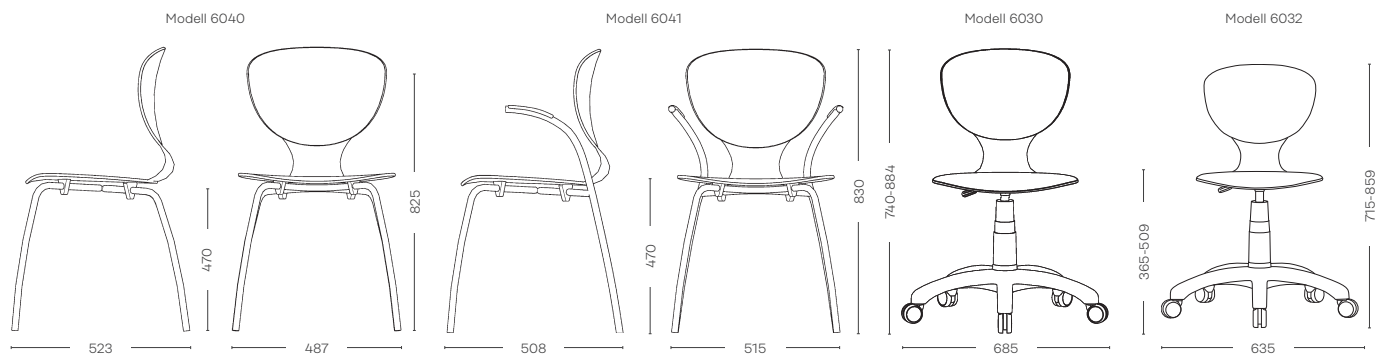

Modell

6040	RBM Ballet 4 ben
6040S	RBM Ballet 4 ben, klädd sits
6041	RBM Ballet 4 ben, armstöd
6041S	RBM Ballet 4 ben, armstöd, klädd sits
6030	RBM Ballet funktionsstol
6030S	RBM Ballet funktionsstol, klädd sits
6032	RBM Ballet Medium funktionsstol

Produktspecifikation – 4 ben

- Skal i genomfärgad polyuretan
- Stålrörsben 19x2 mm, svart
- Stapelbar upp till 5 stolar med/ utan klädsel (kan lämna märken på klädsel efter en längre period)
- Testad enligt EN 13761 och EN 16139

Produktspecifikation – Funktionsstol

- Skal i genomfärgad polyuretan
- Underrede i svart formgjuten nylon och svartmålad liftomat
- Ø 50 mm hjul med mjuk yta för hårda golv är standard
- Standard liftomat F svart
- Vikt 6030, 6030S från 7,7 kg
- Vikt 6032: 6,5 kg
- Modell 6030 är testad enligt EN 16139 och EN 1729
- Modell 6032 är testad enligt EN 1729

Tillval

- Bordsupphängning – se mer RBM Eminent bord

449900000 Armstödsknoppar för bordsupphängning (2 per stol)

99000004 RBM Ballet radkoppling förkromad, monterad per stol

125183 Glidfötter för 6040, 6040S, 6041, 6041S

63100-01 Fotring 6F Svart – Ø455 mm

5550 Svartmålat fotstöd – Ø420 mm

143200-1A Liftomat A svart, 150 mm för 6030, 6030S, 6032

143202-1A Liftomat D svart, , 200 mm för 6030, 6030S, 6032

510015-03 Fotkryss 5G i polerad aluminium Ø685 mm for 6030, 6030S

510016-03 Fotkryss 5G i polerad aluminium Ø635 mm for 6032

3012 Stolsvagn

S = standard kollektionen (färg/ tyg) - leverans från fabrik inom 15 arbetsdagar

E = extended kollektionen (färg/ tyg) - leverans från fabrik inom 30 arbetsdagar

Se RBM prislistan för mer detaljer

RBM by Flokk

flokk.com