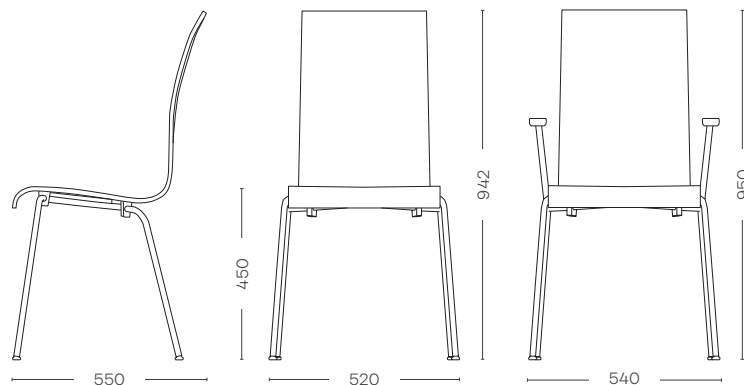

RBM Bella

Skalfärg

-  Oak (S)
-  Beech (S)
-  Graphite (Dark stained beech) (E)
-  Birch (S)
-  White CPL (S)
-  Grey CPL (E)

Benfärger

-  Snow (White) (E)
-  Black (S)
-  AluSilver (S)
-  Chrome (S)

RBM Bella är en ren njutning. En stol som lyfter inredningen på ett företag, konferensanläggning eller matsal. Med sina rena linjer fungerar den både för dom kreativa miljöerna såsom dom mer klassiska.

Den höga och lätt kurvade ryggen ger en god ergonomisk support.

RBM Bella finns i flera olika färger av laminat, fanér och betsad fanér.

Designad av Tias Eckhoff

Bringing life to rooms

Modell

- 4445** RBM Bella utan klädsel
- 4445S** RBM Bella med klädd sits
- 4445O** RBM Bella med klädd insida
- 4446** RBM Bella med armstöd utan klädsel
- 4446S** RBM Bella med armstöd och klädd sits
- 4446O** RBM Bella med armstöd och klädd insida

Produktspecifikation

- 10 mm stolsskal i formad faner eller CPL i olika färger
- Underrede med 16x2 mm stålörnsben i olika färger
- Vikt: 5.0 kg modell 4445, 6,4 kg modell 4446
- Kopplingsbar med kopplingsbeslag
- Armstödstop på modell 4446 i solid björk eller ek
- Stapelbar upp till 6 stolar med/ utan klädsel
- (kan lämna märken på klädseln efter en längre period)
- Testad enligt EN 16139