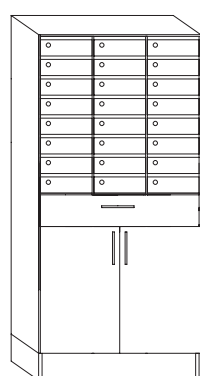

PL9/19 (24 fack)
1932x910x372

PL6/19 (16 fack)	28619414	28619424	28619434	28619444
PL9/19 (24 fack)	28919414	28919424	28919434	28919444

Som standard levereras luckorna i vitt. Annan dekor eller kulör på förfrågan

björk x=1
bok x=2
ek x=3
vit x=4
svart x=6
antracit x=7