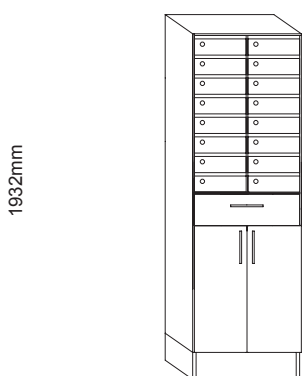

POSTSORTERING MED LÅSBARA LUCKOR

djup 372 mm

	bredd			artikel			
	316	613	910	björk	bok	ek	vit

väggskåp

PL3/10 (8 fack)	28310414	28310424	28310434	28310444
PL6/10 (16 fack)	28610414	28610424	28610434	28610444
PL9/10 (24 fack)	28910414	28910424	28910434	28910444

Som standard levereras luckorna i vitt. Annan dekor eller kulör på förfrågan

golvska

PL6/19 (16 fack)
1932x613x372